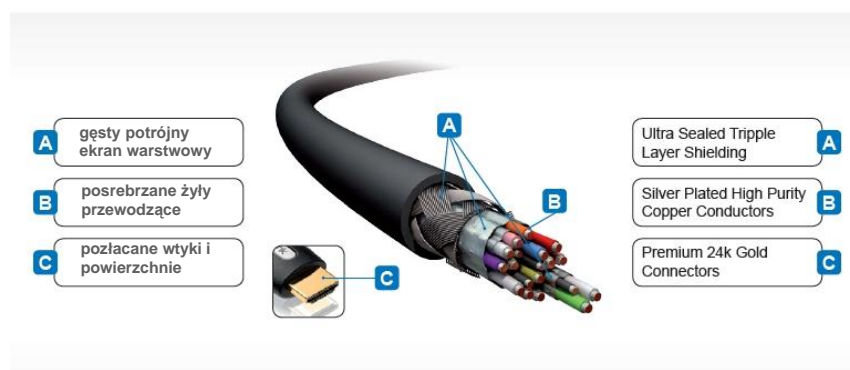

Dystrybucja: AC/Audio Components, Szczecin
tel.: 0602/652365, tel./fax: 091/4635358
e-mail: acphon@foni.net, www.audiocomponents.pl