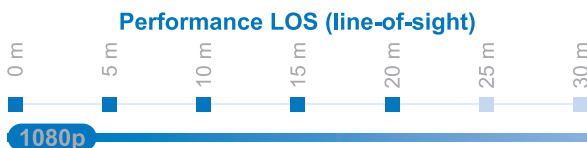

 PureLink's Wireless HD AV Sender & Empfänger Kit für HDMI Signale sendet mit einer 5 GHz Frequenz ein unkomprimiertes HD Video/Audio Signal bei einer Auflösung von 1080p und einer freien Fläche bis zu 30 Meter und bis zu 10 Meter durch Wände. Durch die WHDI-Technologie ermöglicht dieses Gerät ein drahtloses Verbinden von HD Media Geräten wie PC's, Spielkonsolen, HD Disc Player und Set Top Boxen mit Ihrem LCD, LED, Plasma TV oder Projektor.

Full HD
1080p uncompressed transmission

Long Distance
Up to 30m with the line of sight

Small Size
Only 21mm depth to place behind your flat TV

Specification:

Video Format Support	TV: 1080p, 1080i, 720p, 576p, 480p
Audio Format Support	PCM, DTS, DOLBY DIGITAL
RF Communication System	MIMO
Modulation	OFDM
Maximum Transmission Power	12dBm
Image Transmission Distance	Up to 30m meters open field and up to 10 meters through wall
Image Delay	< 1ms
Antenna	High Performance Internal Antennas
Operating Frequency	5.1GHz to 5.9GHz
IR Carrier Modulation	38KHz
Frequency Support	
Power Supply	AC In 100~240V, DC Out 5V / 2.5A Power Adapter
Operation Temperature	0°C to 40°C